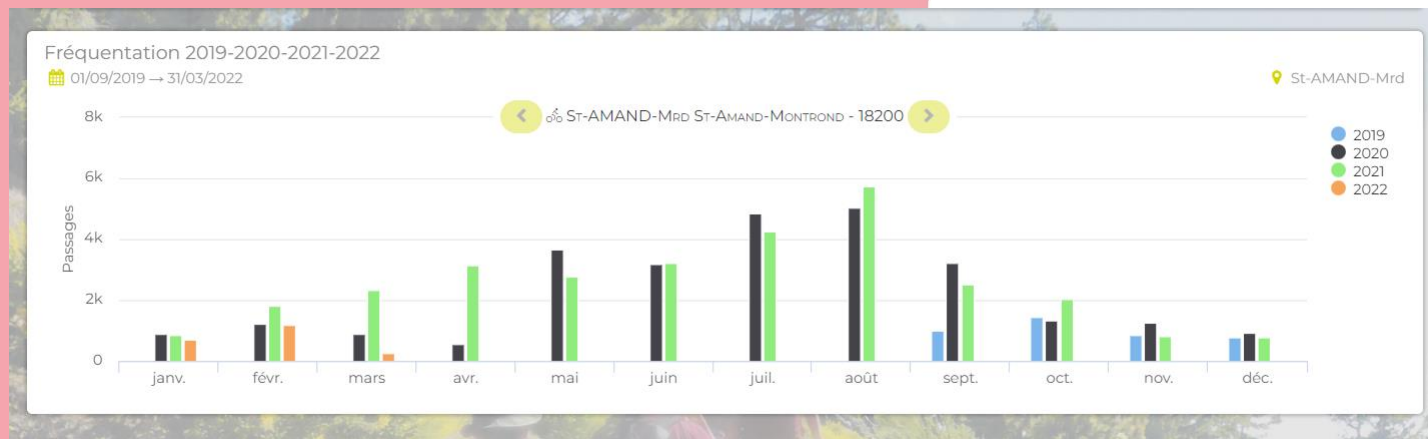

SUIVI DE FRÉQUENTATION DU CANAL DE BERRY À VÉLO DANS LE CHER

Nombre de passages au compteur de Bourges
au mois de février 2022

Source : CD 18

SUIVI DE FRÉQUENTATION DU CANAL DE BERRY À VÉLO DANS LE CHER

Tourisme
territoires
DU CHER

Nombre de passages au compteur de St Amand
au mois de février 2022

Source : CD 18

SUIVI DE FRÉQUENTATION DU CANAL DE BERRY À VÉLO DANS LE CHER

Tourisme
territoires
DU CHER

Nombre de passages au compteur de St Amand
au mois de février 2022