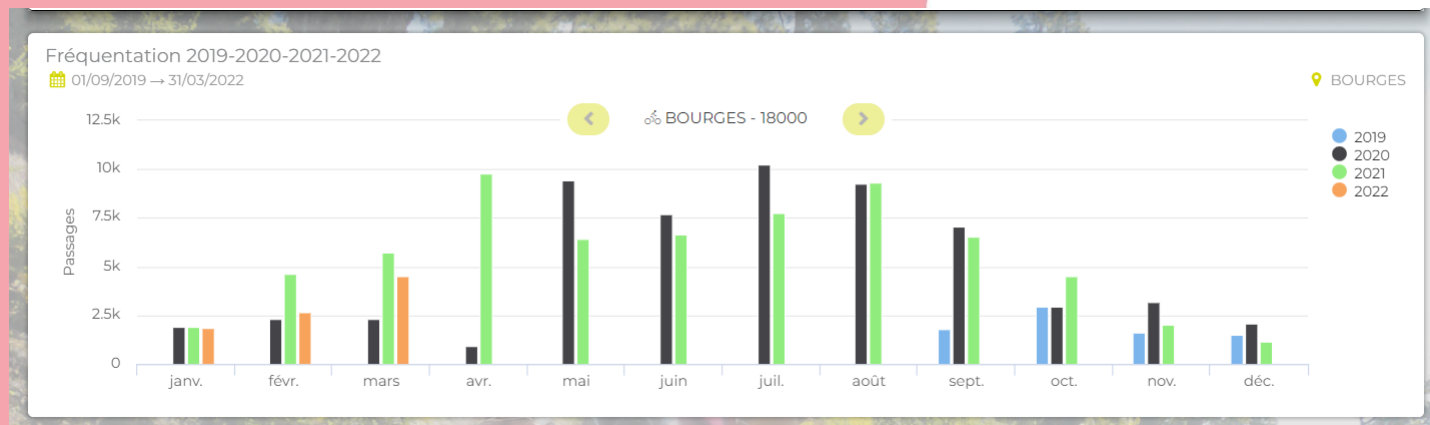

SUIVI DE FRÉQUENTATION DU CANAL DE BERRY À VÉLO DANS LE CHER

Nombre de passages au compteur de Bourges
au mois de février 2022

Source : CD 18

SUIVI DE FRÉQUENTATION DU CANAL DE BERRY À VÉLO DANS LE CHER

Tourisme
territoires
DU CHER

Nombre de passages au compteur de St Amand
au mois de février 2022

Source : CD 18

SUIVI DE FRÉQUENTATION DU CANAL DE BERRY À VÉLO DANS LE CHER

Tourisme
territoires
DU CHER

Nombre de passages au compteur de St Amand
au mois de février 2022