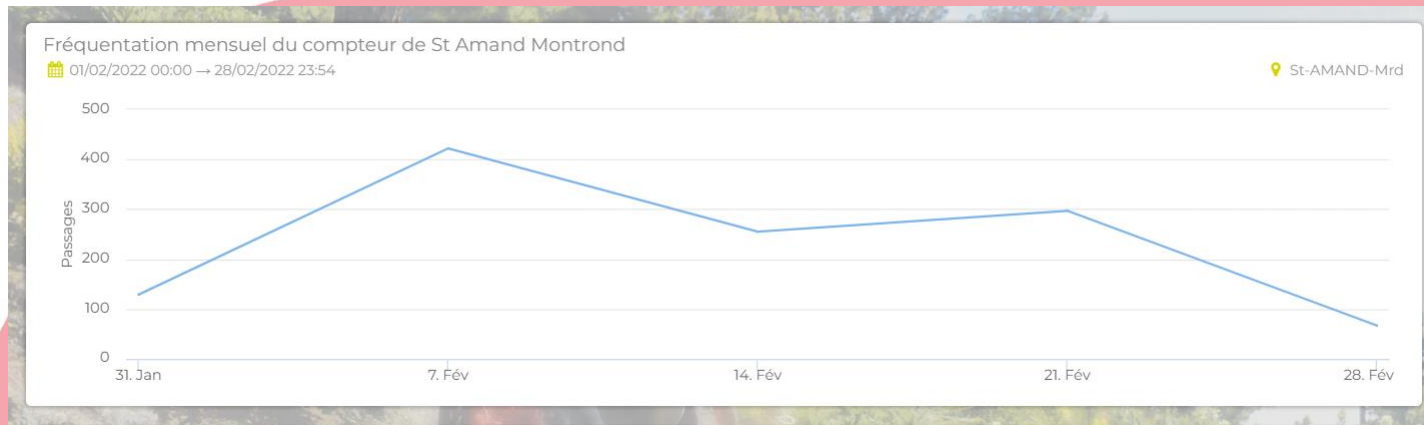

SUIVI DE FRÉQUENTATION DU CANAL DE BERRY À VÉLO DANS LE CHER

Nombre de passages au compteur de Bourges
au mois de février 2022

Source : CD 18

SUIVI DE FRÉQUENTATION DU CANAL DE BERRY À VÉLO DANS LE CHER

Tourisme
territoires
DU CHER

Nombre de passages au compteur de St Amand
au mois de février 2022

Source : CD 18

SUIVI DE FRÉQUENTATION DU CANAL DE BERRY À VÉLO DANS LE CHER

Tourisme
territoires
DU CHER

Nombre de passages au compteur de St Amand
au mois de février 2022