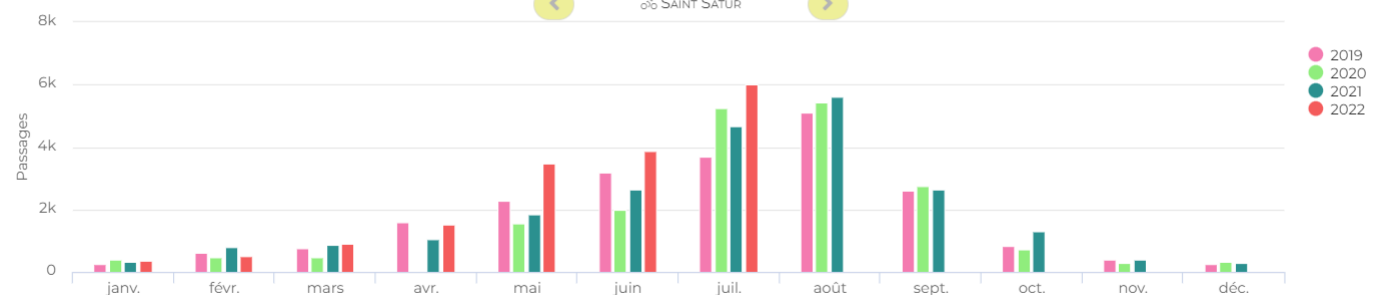

01/07/2022 → 31...

Saint Satur

Moyenne journalière

194

Fréquentation mensuelle du compteur de saint Satur

01/07/2022 → 31/07/2022

Saint Satur

Fréquentation 2019-2020-2021

01/01/2019 → 31/07/2022

Saint Satur

SUIVI DE FREQUENTATION DE LA LOIRE À VÉLO DANS LE CHER

Nombre de passages
au compteur de Couargues
au mois d'août 2022

Source : CRT Centre Val de Loire

Passages mensuel
01/08/2022 → 31/08/2022
Couargues