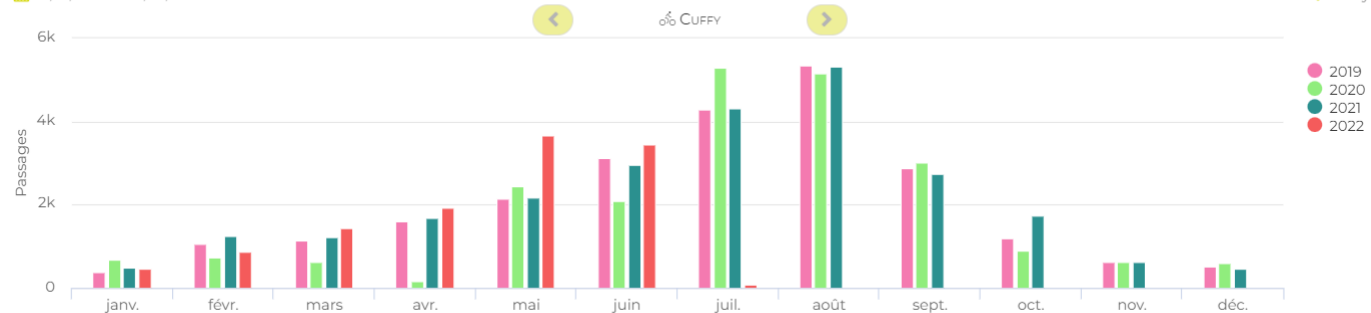

01/07/2022 → 31...

Cuffy

Moyenne journalière

167

Fréquentation mensuelle du compteur de Cuffy

01/07/2022 → 31/07/2022

Cuffy

Fréquentation 2019-2020-2021

01/01/2019 → 01/07/2022

Cuffy

SUIVI DE FREQUENTATION DE LA LOIRE À VÉLO DANS LE CHER

Tourisme
territoires
DU CHER

Nombre de passages
au compteur de Saint-Satur
au mois de juillet 2022

Source : CRT Centre Val de Loire