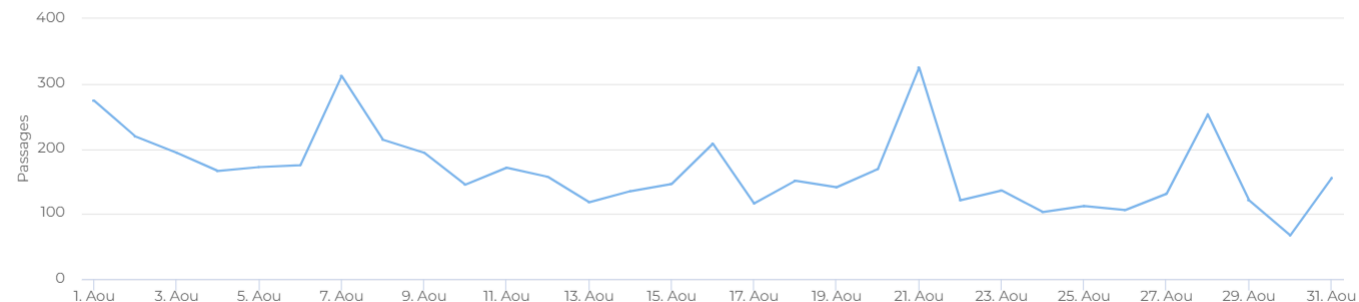

Nombre de passages au compteur de Cuffy au mois d'août 2022

Source : CRT Centre Val de Loire

Passages mensuel 01/08/2022 → 31/08/2022 Total 5 207 comparé à Année précédente	Moy-journalière 01/08/2022 → 31/08/2022 Moyenne journalière 168

Fréquentation mensuelle du compteur de Cuffy

01/08/2022 → 31/08/2022

Cuffy