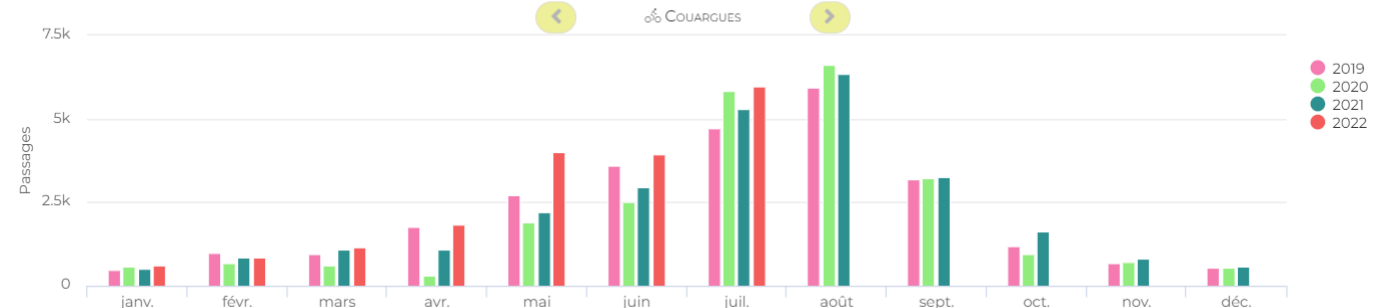

SUIVI DE FREQUENTATION DE LA LOIRE À VÉLO DANS LE CHER

Tourisme
territoires
DU CHER

Nombre de passages
au compteur de Couargues
au mois de juillet 2022

Source : CRT Centre Val de Loire

Passages mensuel

01/07/2022 → 31... Couargues

Total
5 962

+9,9%

comparé à Année précédente

Moy- journalière

01/07/2022 → 31... Couargues

Moyenne journalière

192

Fréquentation mensuelle du compteur de Couargues

01/07/2022 → 31/07/2022

Fréquentation 2019-2020-2021

01/01/2019 → 31/07/2022

SUIVI DE FREQUENTATION DE LA LOIRE À VÉLO DANS LE CHER

Tourisme
territoires
DU CHER

Nombre de passages
au compteur de Cuffy
au mois de juillet 2022

Saint Satur

Fréquentation 2019-2020-2021

01/01/2019 → 31/08/2022

Saint Satur