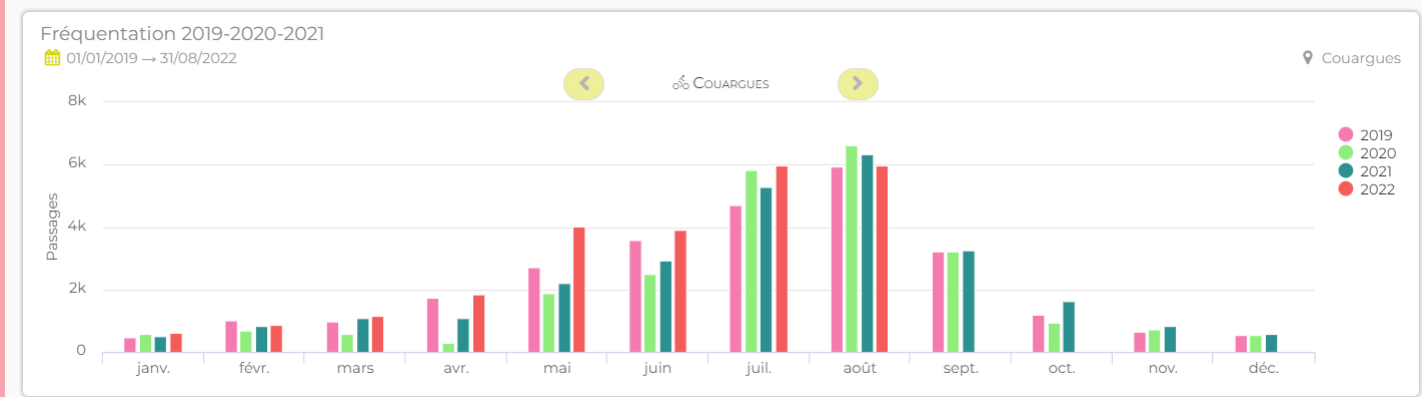

01/01/2019 → 31/07/2022

Saint Satur

SUIVI DE FREQUENTATION DE LA LOIRE À VÉLO DANS LE CHER

Nombre de passages
au compteur de Couargues
au mois d'août 2022

Source : CRT Centre Val de Loire

Passages mensuel
01/08/2022 → 31/08/2022
Couargues

Total ▼ -4,6%

5 968

comparé à Année précédente

Moy-journalière
01/08/2022 → 31/08/2022
Couargues

Moyenne journalière

193

SUIVI DE FREQUENTATION DE LA LOIRE À VÉLO DANS LE CHER

Nombre de passages au compteur de Cuffy au mois d'août 2022

Source : CRT Centre Val de Loire

<p>Passages mensuel 01/08/2022 → 31/08/2022</p> <p>Total 5 207</p> <p>comparé à Année précédente</p>	<p>Moy-journalière 01/08/2022 → 31/08/2022</p> <p>Moyenne journalière 168</p>
---	--

Fréquentation mensuelle du compteur de Cuffy

01/08/2022 → 31/08/2022

Cuffy

Fréquentation 2019-2020-2021

01/01/2019 → 31/08/2022

Cuffy

SUIVI DE FREQUENTATION DE LA LOIRE À VÉLO DANS LE CHER

Tourisme
territoires
DU CHER