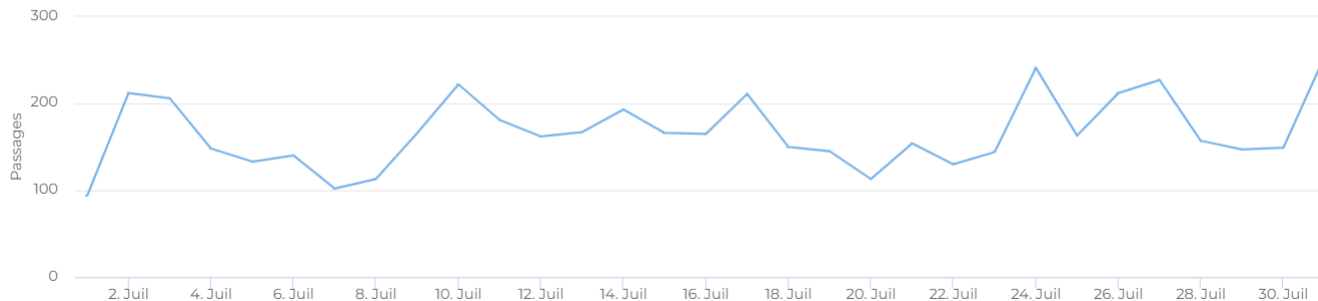

01/07/2022 → 31...

Cuffy

Moyenne journalière

167

Fréquentation mensuelle du compteur de Cuffy

01/07/2022 → 31/07/2022

Cuffy

Fréquentation 2019-2020-2021

01/01/2019 → 01/07/2022

Cuffy

SUIVI DE FREQUENTATION DE LA LOIRE À VÉLO DANS LE CHER

Tourisme
territoires
DU CHER

Nombre de passages
au compteur de Saint-Satur
au mois de juillet 2022

Source : CRT Centre Val de Loire