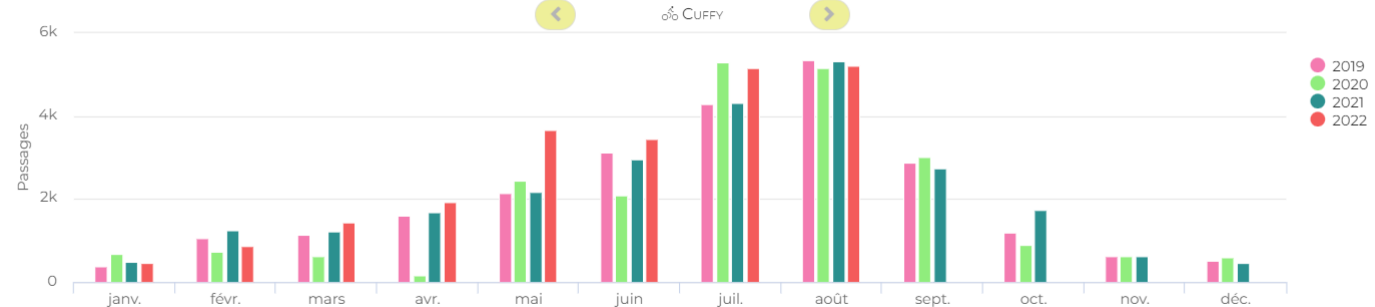

Source : CRT Centre Val de Loire

<p>Passages mensuel 01/08/2022 → 31/08/2022</p> <p>Total 5 207</p> <p>comparé à Année précédente</p>	<p>Moy-journalière 01/08/2022 → 31/08/2022</p> <p>Moyenne journalière 168</p>
---	--

Fréquentation mensuelle du compteur de Cuffy

01/08/2022 → 31/08/2022

Cuffy

Fréquentation 2019-2020-2021

01/01/2019 → 31/08/2022

Cuffy

SUIVI DE FREQUENTATION DE LA LOIRE À VÉLO DANS LE CHER

Tourisme
territoires
DU CHER