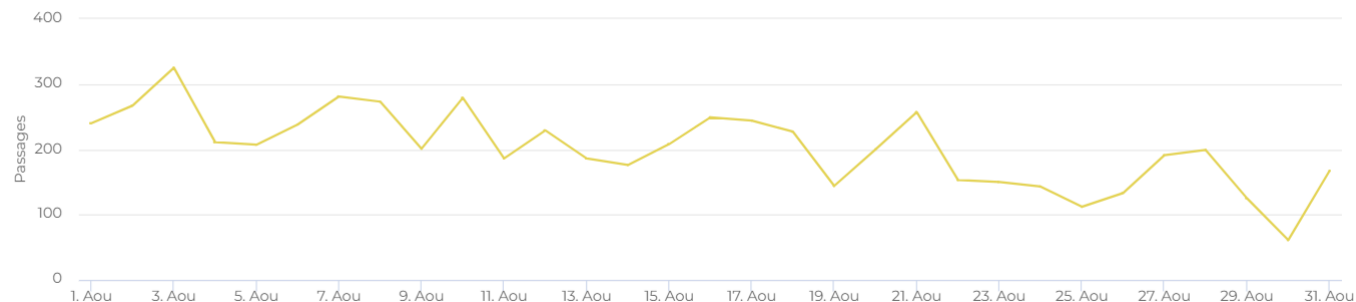

comparé à Année précédente

Moy- journalière

01/08/2022 → 3...

Saint Satur

Moyenne journalière

202

Fréquentation mensuelle du compteur de saint Satur

01/08/2022 → 31/08/2022

Saint Satur

Fréquentation 2019-2020-2021

01/01/2019 → 31/08/2022

Saint Satur