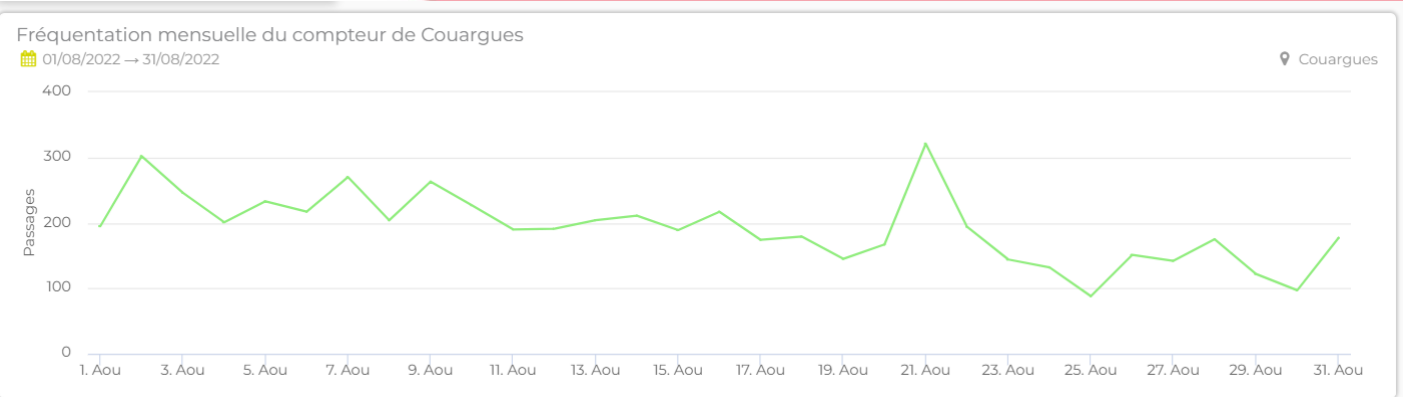

Total ▼ -4,6%

5 968

comparé à Année précédente

Moy-journalière
01/08/2022 → 31/08/2022
Couargues

Moyenne journalière

193

SUIVI DE FREQUENTATION DE LA LOIRE À VÉLO DANS LE CHER

Nombre de passages au compteur de Cuffy au mois d'août 2022

Source : CRT Centre Val de Loire

<p>Passages mensuel 01/08/2022 → 31/08/2022</p> <p>Total 5 207</p> <p>comparé à Année précédente</p>	<p>Moy-journalière 01/08/2022 → 31/08/2022</p> <p>Moyenne journalière 168</p>
---	--