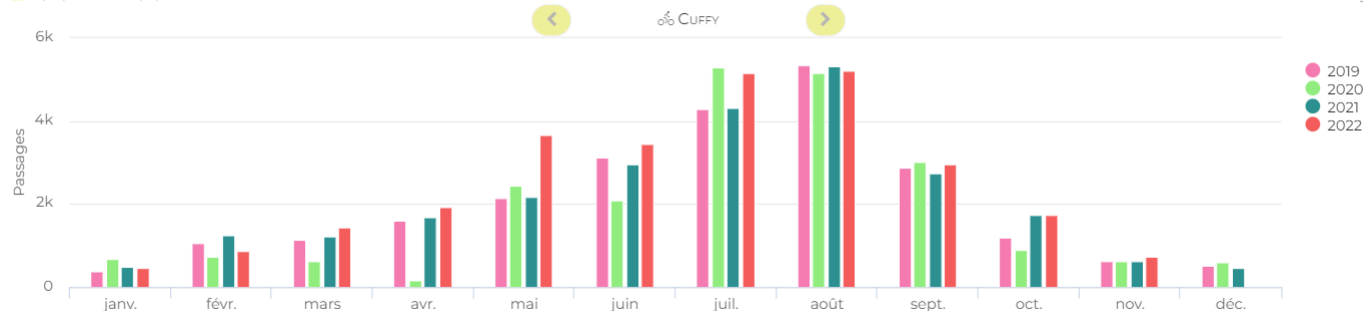

**+28,0%**

comparé à Année précédente

Moy- journalière

01/11/2022 → 30/...

Cuffy

Moyenne journalière

**25**

Fréquentation mensuelle du compteur de Cuffy

01/11/2022 → 30/11/2022

Cuffy

Fréquentation 2019-2020-2021

01/01/2019 → 30/11/2022

Cuffy