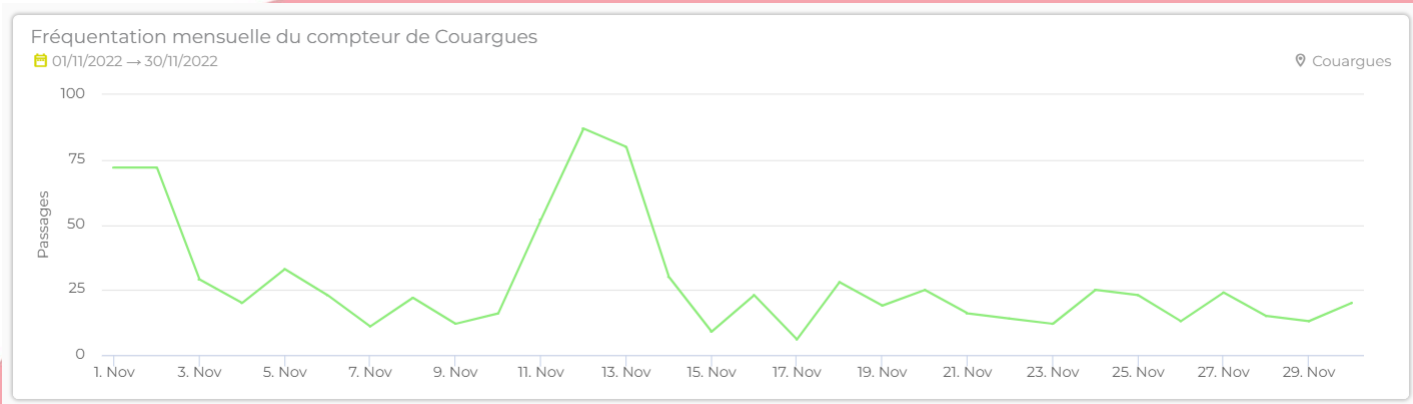

Nombre de passages
au compteur de Couargues
au mois de novembre 2022

Source : CRT Centre Val de Loire

Passages mensuel
01/11/2022 → 30/11/2022

Total
844

↑
+6,6%

comparé à Année précédente

Moy- journalière
01/11/2022 → 30/11/2022

Moyenne journalière
28