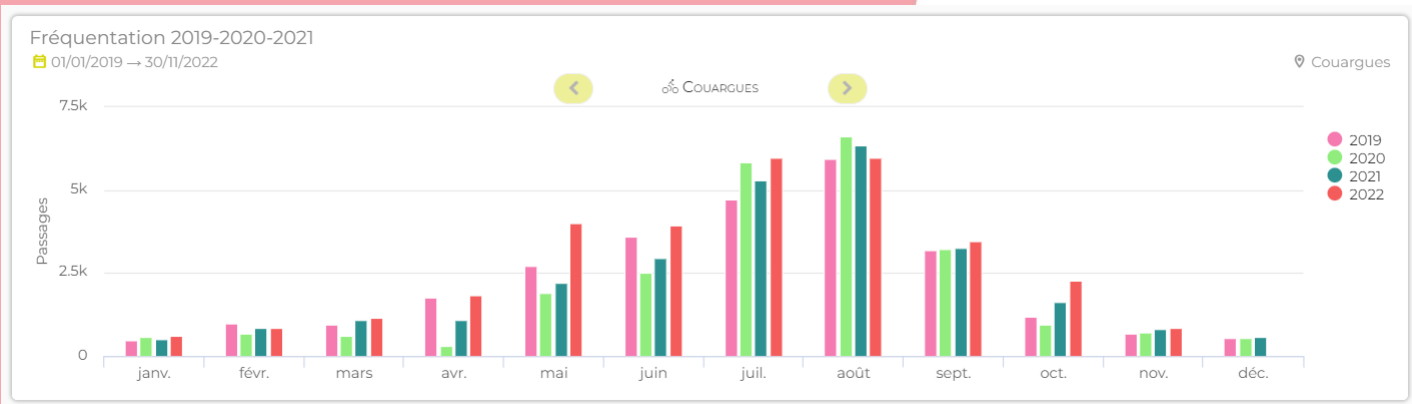

# SUIVI DE FRÉQUENTATION DE LA LOIRE À VÉLO DANS LE CHER

Nombre de passages  
au compteur de Couargues  
au mois de novembre 2022

Source : CRT Centre Val de Loire

Passages mensuel  
01/11/2022 → 30/11/2022

Total  
**844**

↑  
**+6,6%**

comparé à Année précédente

Moy- journalière  
01/11/2022 → 30/11/2022

Moyenne journalière  
**28**