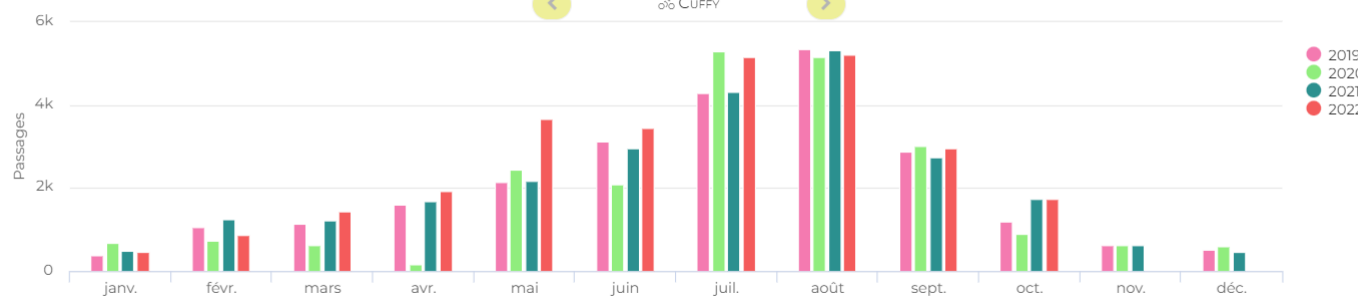

Nombre de passages
au compteur de Cuffy
au mois d'octobre 2022

Source : CRT Centre Val de Loire

Passages mensuel

01/10/2022 → 31/...

Cuffy

Total **-0,6%**

1 746

comparé à Année précédente

Moy- journalière

01/10/2022 → 31/...

Cuffy

Moyenne journalière

56

Fréquentation mensuelle du compteur de Cuffy

01/10/2022 → 31/10/2022

Cuffy

Fréquentation 2019-2020-2021

01/01/2019 → 31/10/2022

Cuffy

SUIVI DE FRÉQUENTATION DE LA LOIRE À VÉLO DANS LE CHER

Tourisme
territoires
DU CHER

Nombre de passages
au compteur de Saint-Satur
au mois d'octobre 2022