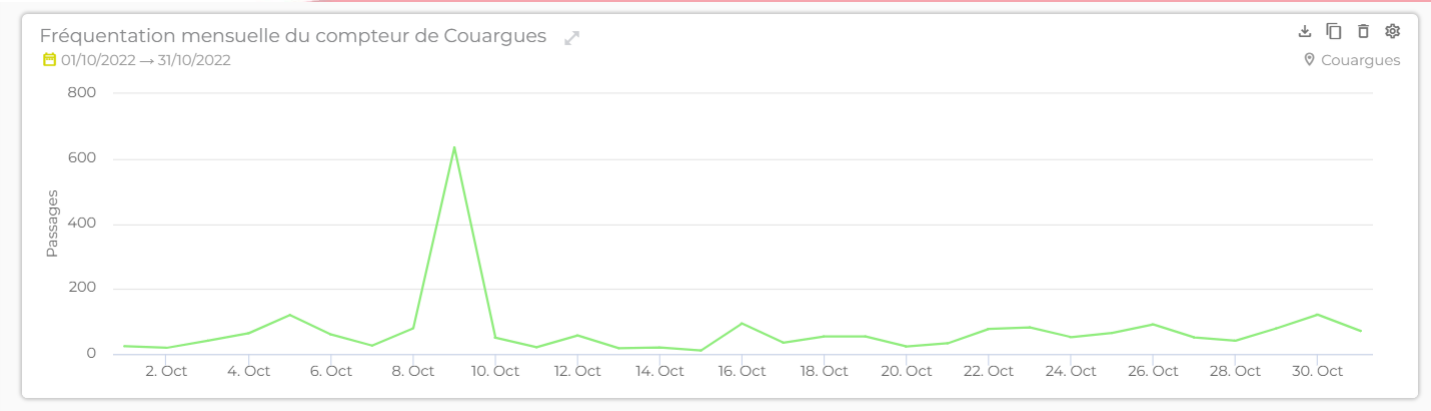

SUIVI DE FRÉQUENTATION DE LA LOIRE À VÉLO DANS LE CHER

Nombre de passages
au compteur de Couargues
au mois d'octobre 2022

Source : CRT Centre Val de Loire

Passages mensuel
01/10/2022 → 31/10/2022

Couargues

Total
2 268

+40,3%

comparé à Année précédente

Moy- journalière
01/10/2022 → 31/10/2022

Couargues

Moyenne journalière
73

SUIVI DE FRÉQUENTATION DE LA LOIRE À VÉLO DANS LE CHER

Tourisme
territoires
DU CHER