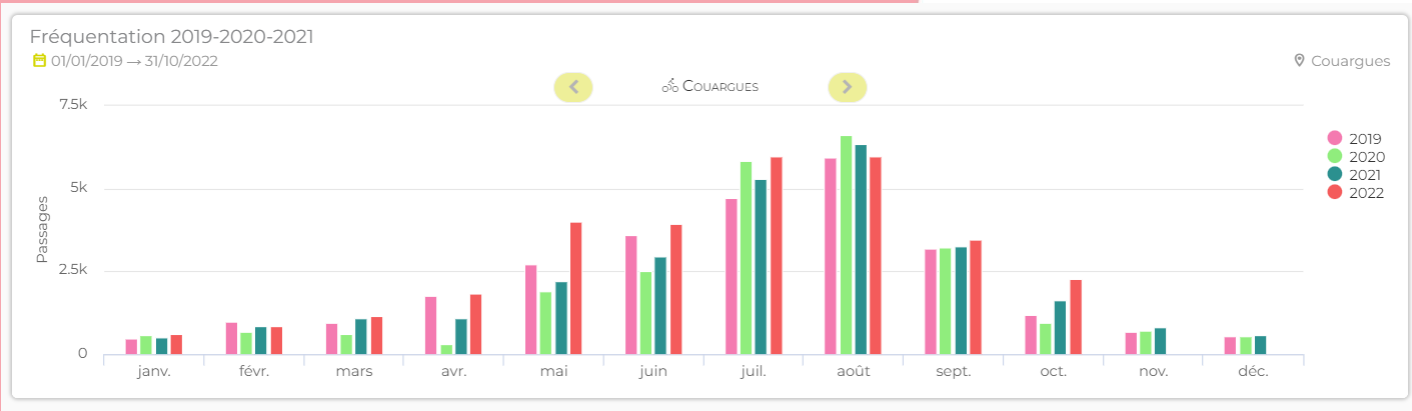

SUIVI DE FRÉQUENTATION DE LA LOIRE À VÉLO DANS LE CHER

Nombre de passages
au compteur de Couargues
au mois d'octobre 2022

Source : CRT Centre Val de Loire

Passages mensuel
01/10/2022 → 31/10/2022

Couargues

Total
2 268

+40,3%

comparé à Année précédente

Moy- journalière
01/10/2022 → 31/10/2022

Couargues

Moyenne journalière
73

SUIVI DE FRÉQUENTATION DE LA LOIRE À VÉLO DANS LE CHER

Tourisme
territoires
DU CHER