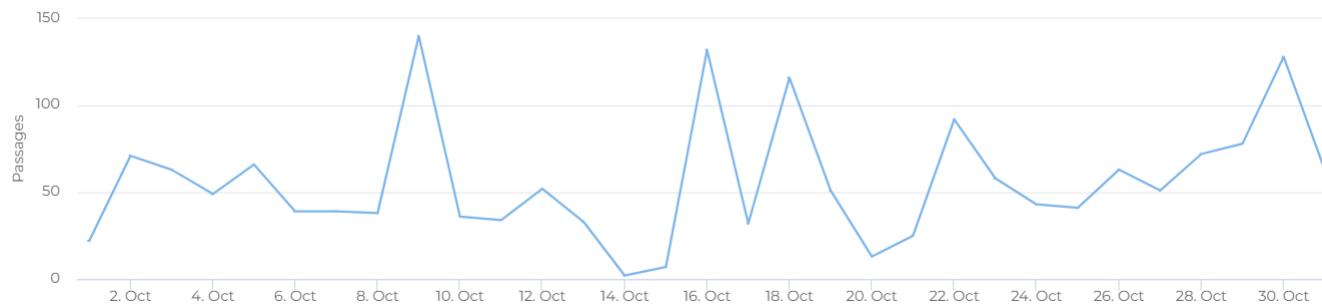

Moy- journalière

01/10/2022 → 31/...

Cuffy

Moyenne journalière

56

Fréquentation mensuelle du compteur de Cuffy

01/10/2022 → 31/10/2022

Cuffy